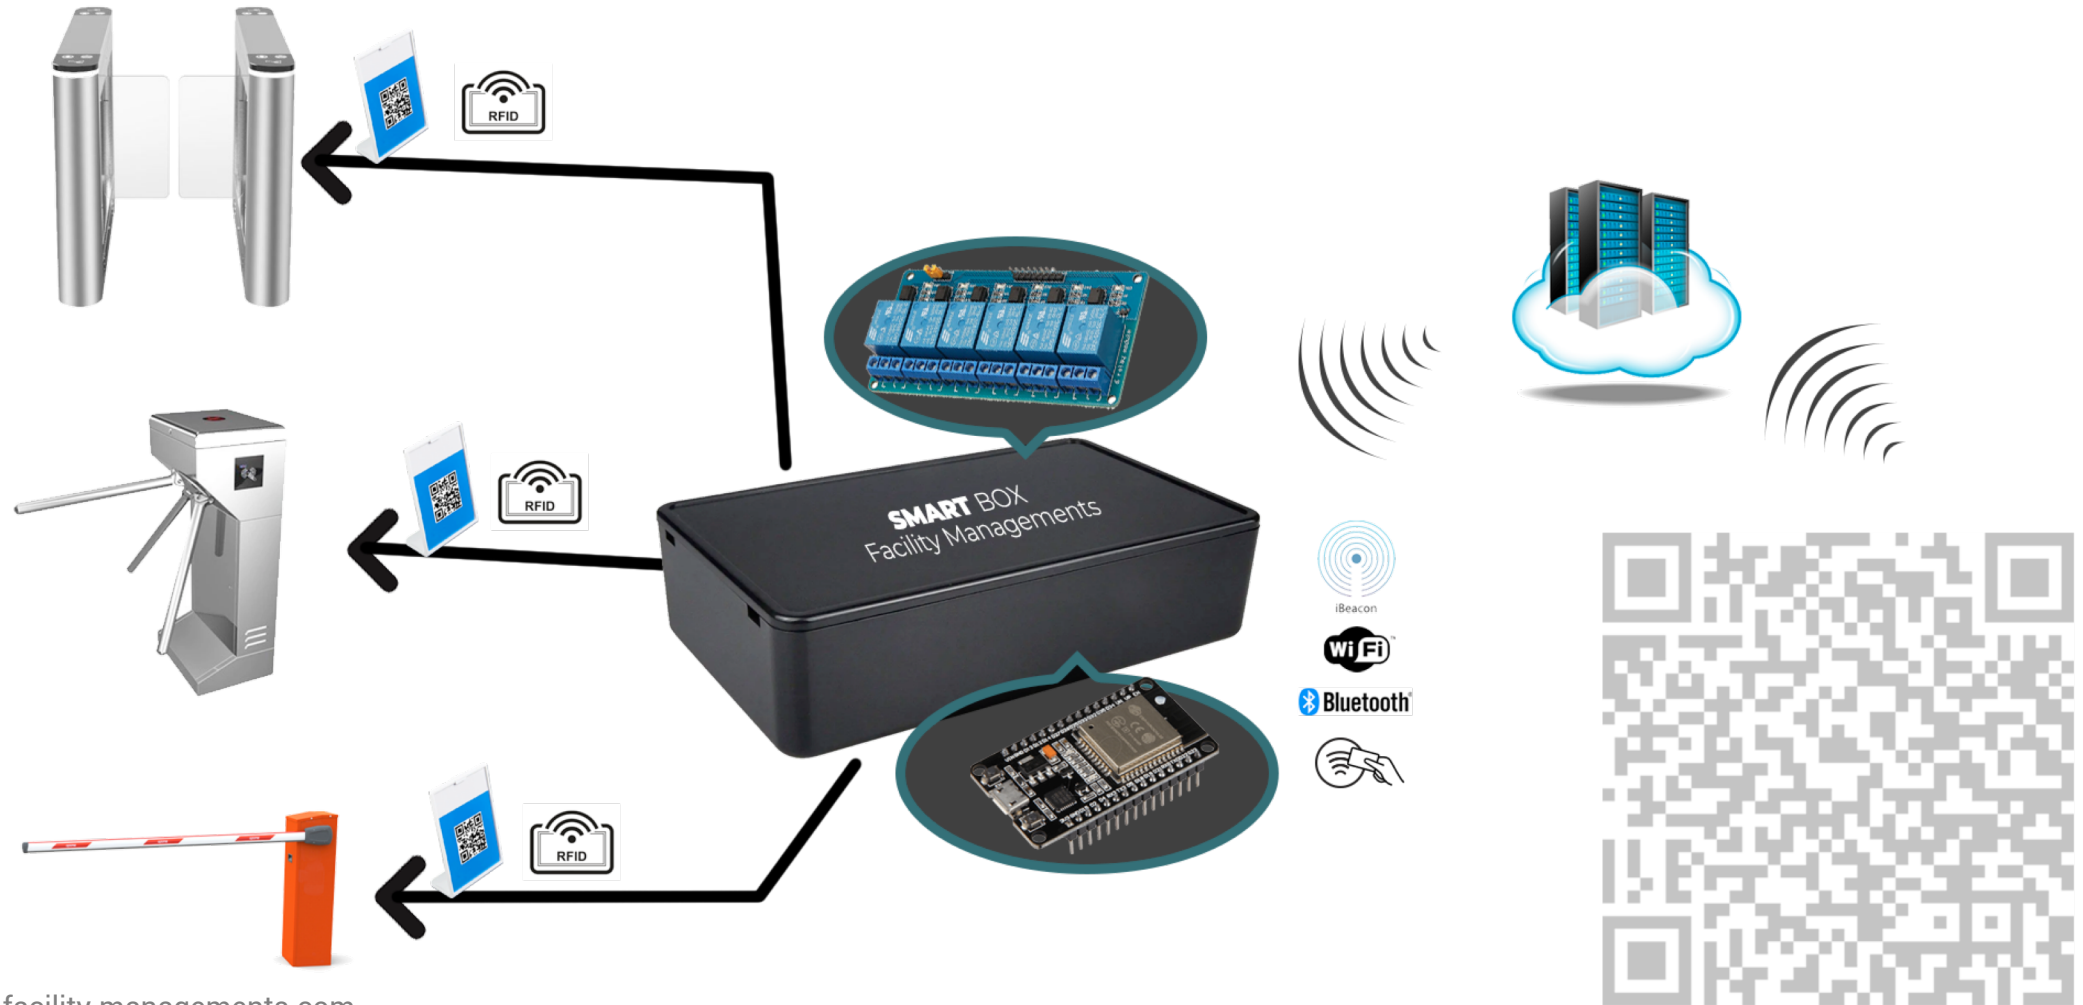

Nemcsak biztonsági kapukkal, de sorompókkal, illetve egyéb beléptető hardverekkel is kompatibilis.

Rendszer előnyei

- Meglévő beléptetőkapu rendszer, sorompórendszer tökéletes kiegészítője
- Egységes, átlátható felület, mely egy felhasználóbarát alkalmazáson keresztül kezeli, vezérli a különböző beléptetéshez kapcsolódó funkciókat
- Regisztrált, nyomon követhető, könnyen hozzáférhető adatokat szolgáltat, melyet a rendszerből gyorsan és egyszerűen lekérhetők
- Felváltja a papíralapú regisztrációkat, ezáltal minimalizálja a kezelői tévedéseket, átláthatatlan, kusza adatfelvitelt
- Vendégbeléptetés RF ID kártyával is történhet
- Környezetbarát, gazdaságos rendszer
- A belépési pontok száma folyamatosan bővíthető, egyenesen arányos a kiegészítők számával
- Nincs helyhez kötöttség, bárhol installálható rendszer, országon innen és túl, több helyen, átjárhatósággal jogosultságkiadás esetén
- Többszintű jogosultságkezelés
- Testreszabhatóság a felhasználói igényekhez igazodva

A rendszer részei

ADMINISZTRÁCIÓS FELÜLET

A rendszer részei

APPLIKÁCIÓ

A rendszer részei

SAJÁT FEJLESZTÉSŰ SMART BOX HARDVER

FACILITY MANAGEMENTS

A rendszer részei

SAJÁT TERVEZÉSŰ ALAPLAP

Minden sorompó és kapuval használható

Nem gond ha már van kapu. Az elektronikát a kapu belsejébe lehet szerelni és azonnal kezelhető az applikációval és az RF kártyával.

Rendszerünkben tökéletesen lehetséges a kapunyitás alapú műszak indítás illetve zárás automatikusan.

A rendszer részei

DINAMIKUS QR-KÓD

Saját tervezésű kijelző

Dupla és szimpla kivitel

Lehetőség van kijelzőt csatlakoztatni a kapuban lévő rendszerünkhöz (dupla vagy szimpla) és ilyen esetben minden belépés után egy új QR kódot generálunk. Ha a fix QR kódot választjuk akkor az applikációban a kapu kezeléséhez lokációt is használunk.