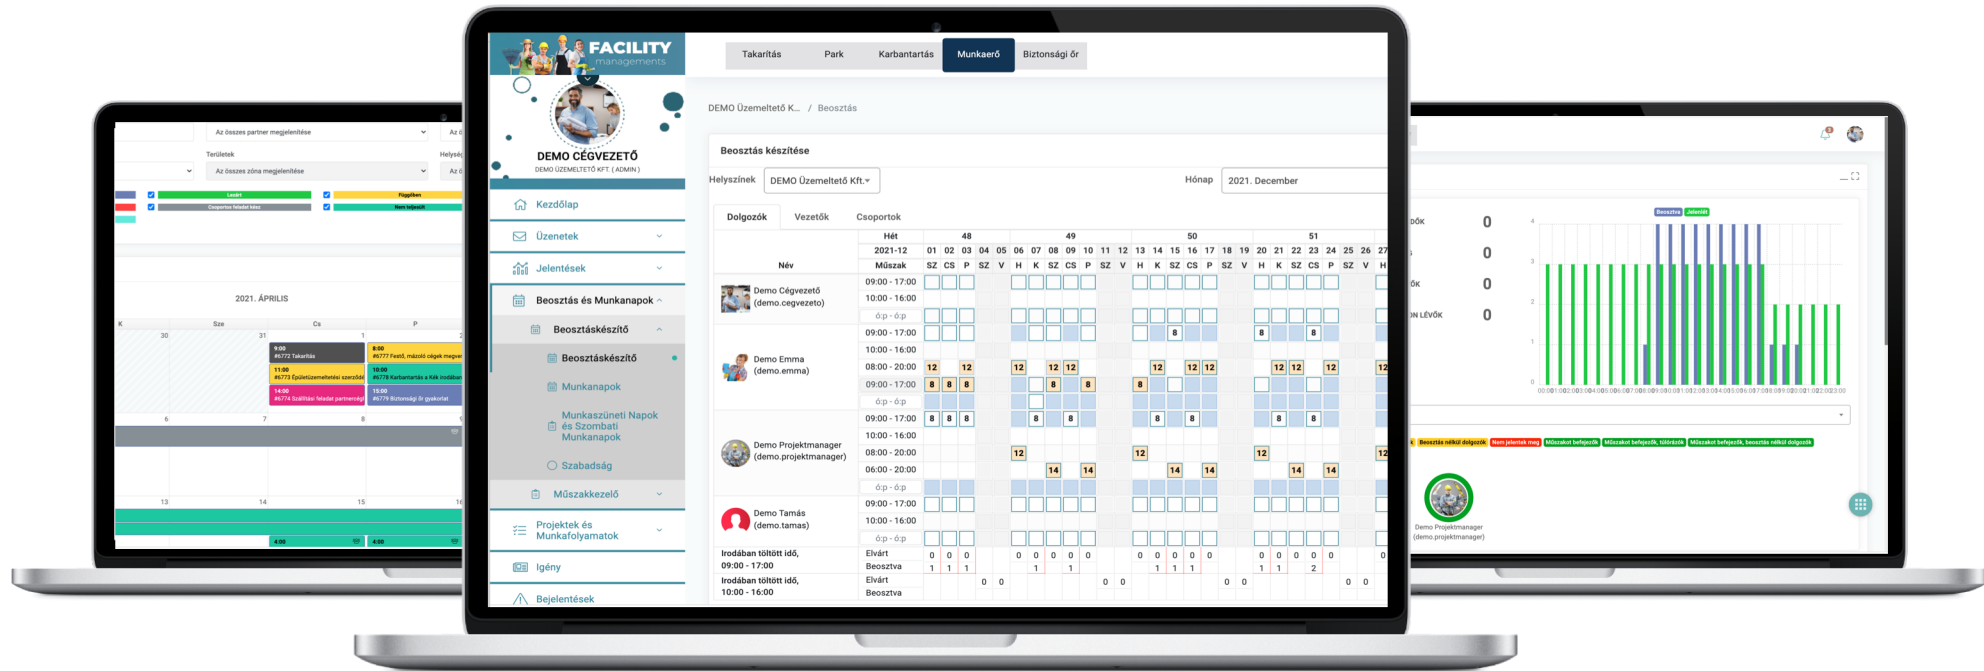

FACILITY MANAGERMENTS

Forgóvilla, sorompó vezérlés,
applikációval és munkaidő nyilvántartással

Fejlődj velünk

Saját fejlesztésű, moduláris vezérlő rendszer

Érintés nélküli beléptetőrendszer kiegészítőt kínálunk biztonsági kapukhoz, melyek alkalmazásunkkal könnyedén vezérelhetők.

Nemcsak biztonsági kapukkal, de sorompókkal, illetve egyéb beléptető hardverekkel is kompatibilis.

Rendszer előnyei

- Meglévő beléptetőkapu rendszer, sorompórendszer tökéletes kiegészítője
- Egységes, átlátható felület, mely egy felhasználóbarát alkalmazáson keresztül kezeli, vezérli a különböző beléptetéshez kapcsolódó funkciókat
- Regisztrált, nyomon követhető, könnyen hozzáférhető adatokat szolgáltat, melyet a rendszerből gyorsan és egyszerűen lekérhetők
- Felváltja a papíralapú regisztrációkat, ezáltal minimalizálja a kezelői tévedéseket, átláthatatlan, kusza adatfelvitelt
- Vendégbeléptetés RF ID kártyával is történhet
- Környezetbarát, gazdaságos rendszer
- A belépési pontok száma folyamatosan bővíthető, egyenesen arányos a kiegészítők számával
- Nincs helyhez kötöttség, bárhol installálható rendszer, országon innen és túl, több helyen, átjárhatósággal jogosultságkiadás esetén
- Többszintű jogosultságkezelés
- Testreszabhatóság a felhasználói igényekhez igazodva

A rendszer részei

ADMINISZTRÁCIÓS FELÜLET

A rendszer részei

APPLIKÁCIÓ

A rendszer részei

SAJÁT FEJLESZTÉSŰ SMART BOX HARDVER

FACILITY MANAGEMENTS

A rendszer részei

A rendszer részei

DINAMIKUS QR-KÓD

Saját tervezésű kijelző

Dupla és szimpla kivitel

Lehetőség van kijelzőt csatlakoztatni a kapuban lévő rendszerünkhöz (dupla vagy szimpla) és ilyen esetben minden belépés után egy új QR kódot generálunk. Ha a fix QR kódot választjuk akkor az applikációban a kapu kezeléséhez lokációt is használunk.