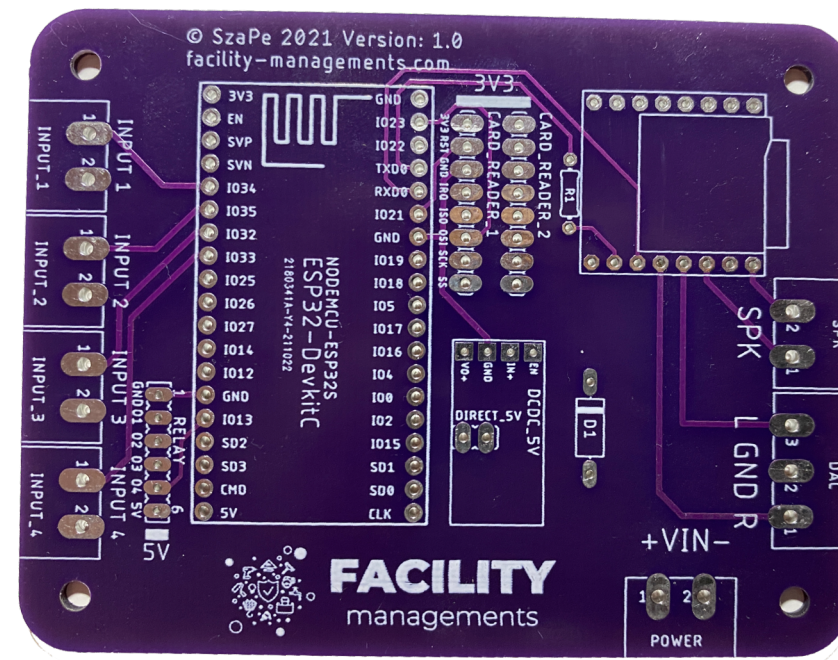

Nemcsak biztonsági kapukkal, de sorompókkal, illetve egyéb beléptető hardverekkel is kompatibilis.

Rendszer előnyei

- Meglévő beléptetőkapu rendszer, sorompórendszer tökéletes kiegészítője
- Egységes, átlátható felület, mely egy felhasználóbarát alkalmazáson keresztül kezeli, vezérli a különböző beléptetéshez kapcsolódó funkciókat
- Regisztrált, nyomon követhető, könnyen hozzáférhető adatokat szolgáltat, melyet a rendszerből gyorsan és egyszerűen lekérhetők
- Felváltja a papíralapú regisztrációkat, ezáltal minimalizálja a kezelői tévedéseket, átláthatatlan, kusza adatfelvitelt
- Vendégbeléptetés RF ID kártyával is történhet
- Környezetbarát, gazdaságos rendszer
- A belépési pontok száma folyamatosan bővíthető, egyenesen arányos a kiegészítők számával
- Nincs helyhez kötöttség, bárhol installálható rendszer, országon innen és túl, több helyen, átjárhatósággal jogosultságkiadás esetén
- Többszintű jogosultságkezelés
- Testreszabhatóság a felhasználói igényekhez igazodva

A rendszer részei

ADMINISZTRÁCIÓS FELÜLET

A rendszer részei

APPLIKÁCIÓ

A rendszer részei

SAJÁT FEJLESZTÉSŰ SMART BOX HARDVER

FACILITY MANAGEMENTS

A rendszer részei

SAJÁT TERVEZÉSŰ ALAPLAP

Minden sorompó és kapuval használható

Nem gond ha már van kapu. Az elektronikát a kapu belsejébe lehet szerelni és azonnal kezelhető az applikációval és az RF kártyával.

Rendszerünkben tökéletesen lehetséges a kapunyitás alapú műszak indítás illetve zárás automatikusan.

A rendszer részei

DINAMIKUS QR-KÓD

Saját tervezésű kijelző

Dupla és szimpla kivitel

Lehetőség van kijelzőt csatlakoztatni a kapuban lévő rendszerünkhöz (dupla vagy szimpla) és ilyen esetben minden belépés után egy új QR kódot generálunk. Ha a fix QR kódot választjuk akkor az applikációban a kapu kezeléséhez lokációt is használunk.