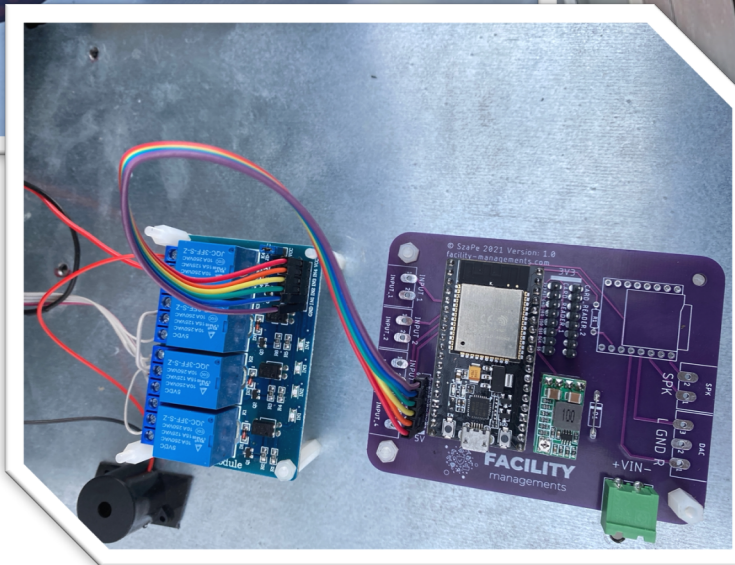

Nemcsak biztonsági kapukkal, de sorompókkal, illetve egyéb beléptető hardverekkel is kompatibilis.

Rendszer előnyei

- Meglévő beléptetőkapu rendszer, sorompórendszer tökéletes kiegészítője
- Egységes, átlátható felület, mely egy felhasználóbarát alkalmazáson keresztül kezeli, vezérli a különböző beléptetéshez kapcsolódó funkciókat
- Regisztrált, nyomon követhető, könnyen hozzáférhető adatokat szolgáltat, melyet a rendszerből gyorsan és egyszerűen lekérhetők
- Felváltja a papíralapú regisztrációkat, ezáltal minimalizálja a kezelői tévedéseket, átláthatatlan, kusza adatfelvitelt
- Vendégbeléptetés RF ID kártyával is történhet
- Környezetbarát, gazdaságos rendszer
- A belépési pontok száma folyamatosan bővíthető, egyenesen arányos a kiegészítők számával
- Nincs helyhez kötöttség, bárhol installálható rendszer, országon innen és túl, több helyen, átjárhatósággal jogosultságkiadás esetén
- Többszintű jogosultságkezelés
- Testreszabhatóság a felhasználói igényekhez igazodva

SAJÁT TERVEZÉSŰ ALAPLAP

Minden sorompó és kapuval használható

Nem gond ha már van kapu. Az elektronikát a kapu belsejébe lehet szerelni és azonnal kezelhető az applikációval és az RF kártyával.

Rendszerünkben tökéletesen lehetséges a kapunyitás alapú műszak indítás illetve zárás automatikusan.

A rendszer részei

DINAMIKUS QR-KÓD

Saját tervezésű kijelző

Dupla és szimpla kivitel

Lehetőség van kijelzőt csatlakoztatni a kapuban lévő rendszerünkhöz (dupla vagy szimpla) és ilyen esetben minden belépés után egy új QR kódot generálunk. Ha a fix QR kódot választjuk akkor az applikációban a kapu kezeléséhez lokációt is használunk.

Ha olyan helyen szükséges a beléptetés ahol nincs GPS jel, akkor iBeacon támogatással is lehetőséget biztosítunk a pontos helyszín azonosításhoz

KOMOLYAN GONDOLTUK

Működik a legnehezebb körülmények közt is